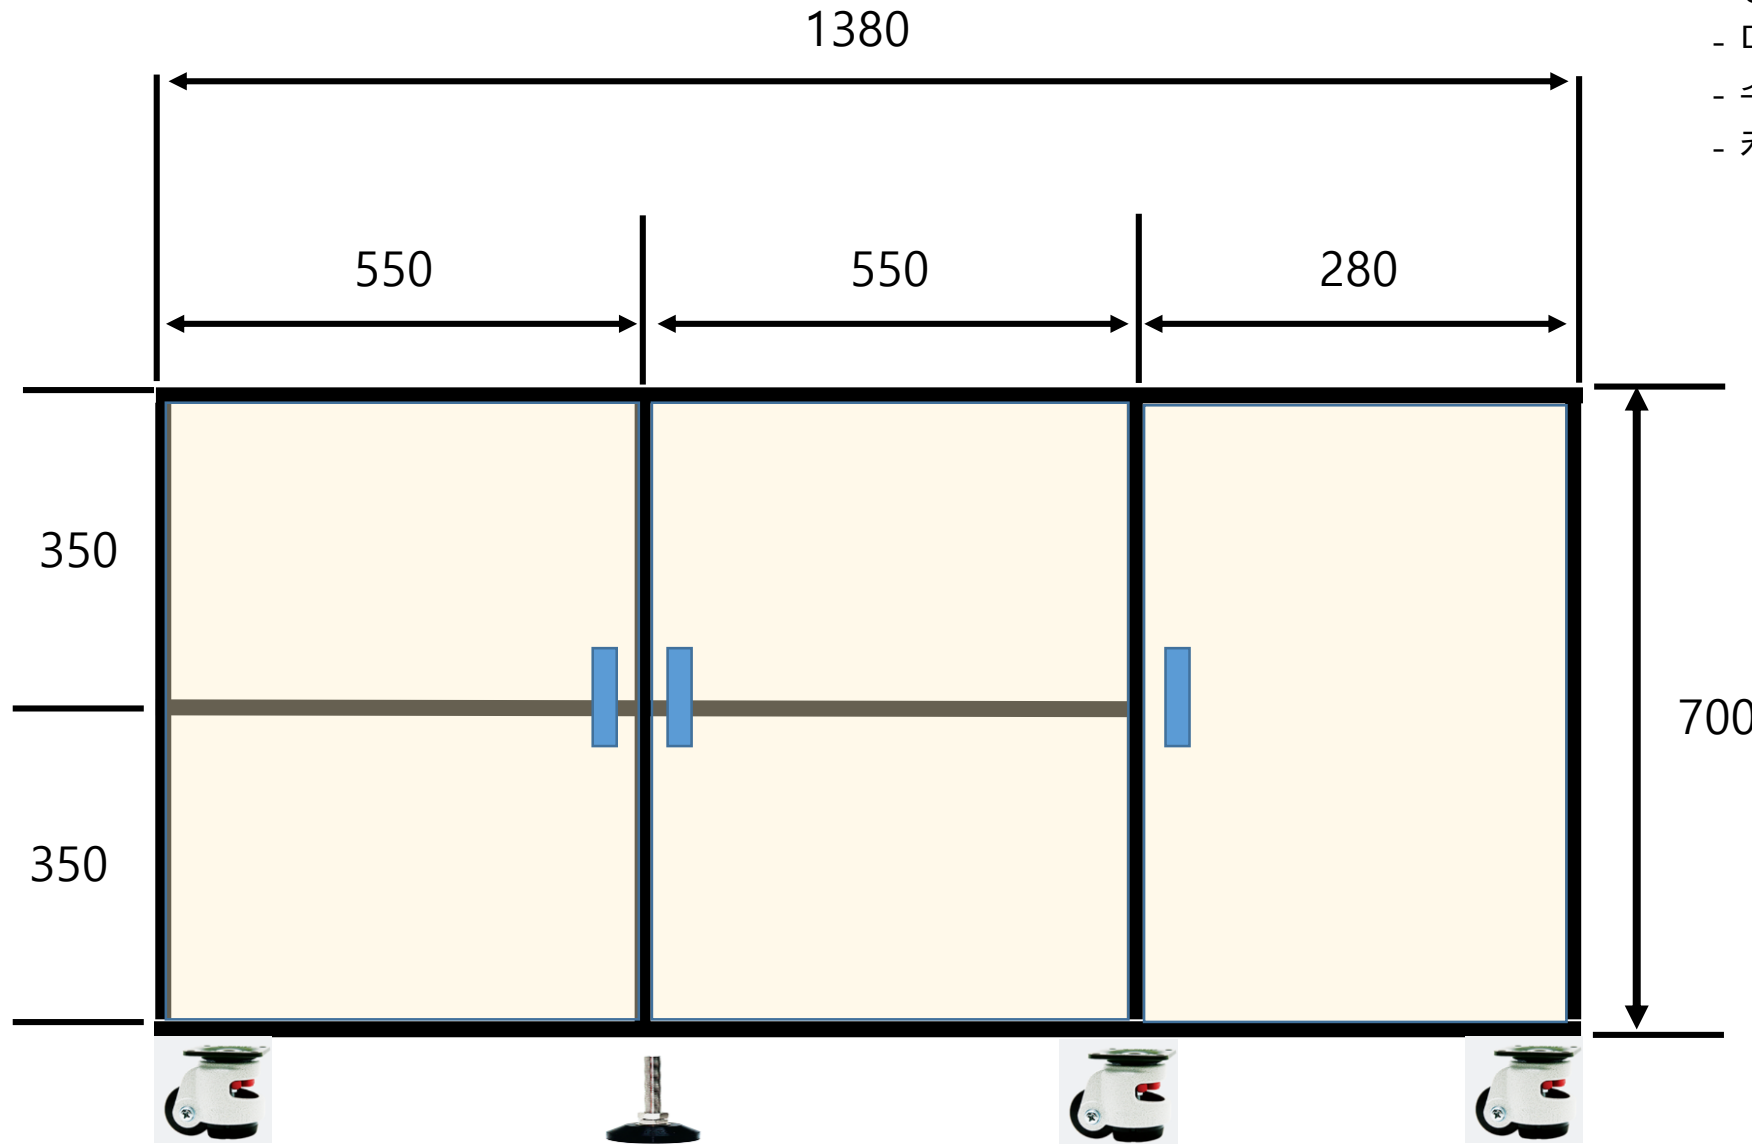

1380

기존 축양장
1380x470x1500
(가로x세로x높이)

1500

신규 프로파일
수납장
1380x470x700
(가로x세로x높이)

정면

- 총하중 : 500~600KG
- 메인 프로파일 : 3060
- 수납문틀 프로파일: 2020
- 캐스터: 6개, 조절좌 : 2개

측면